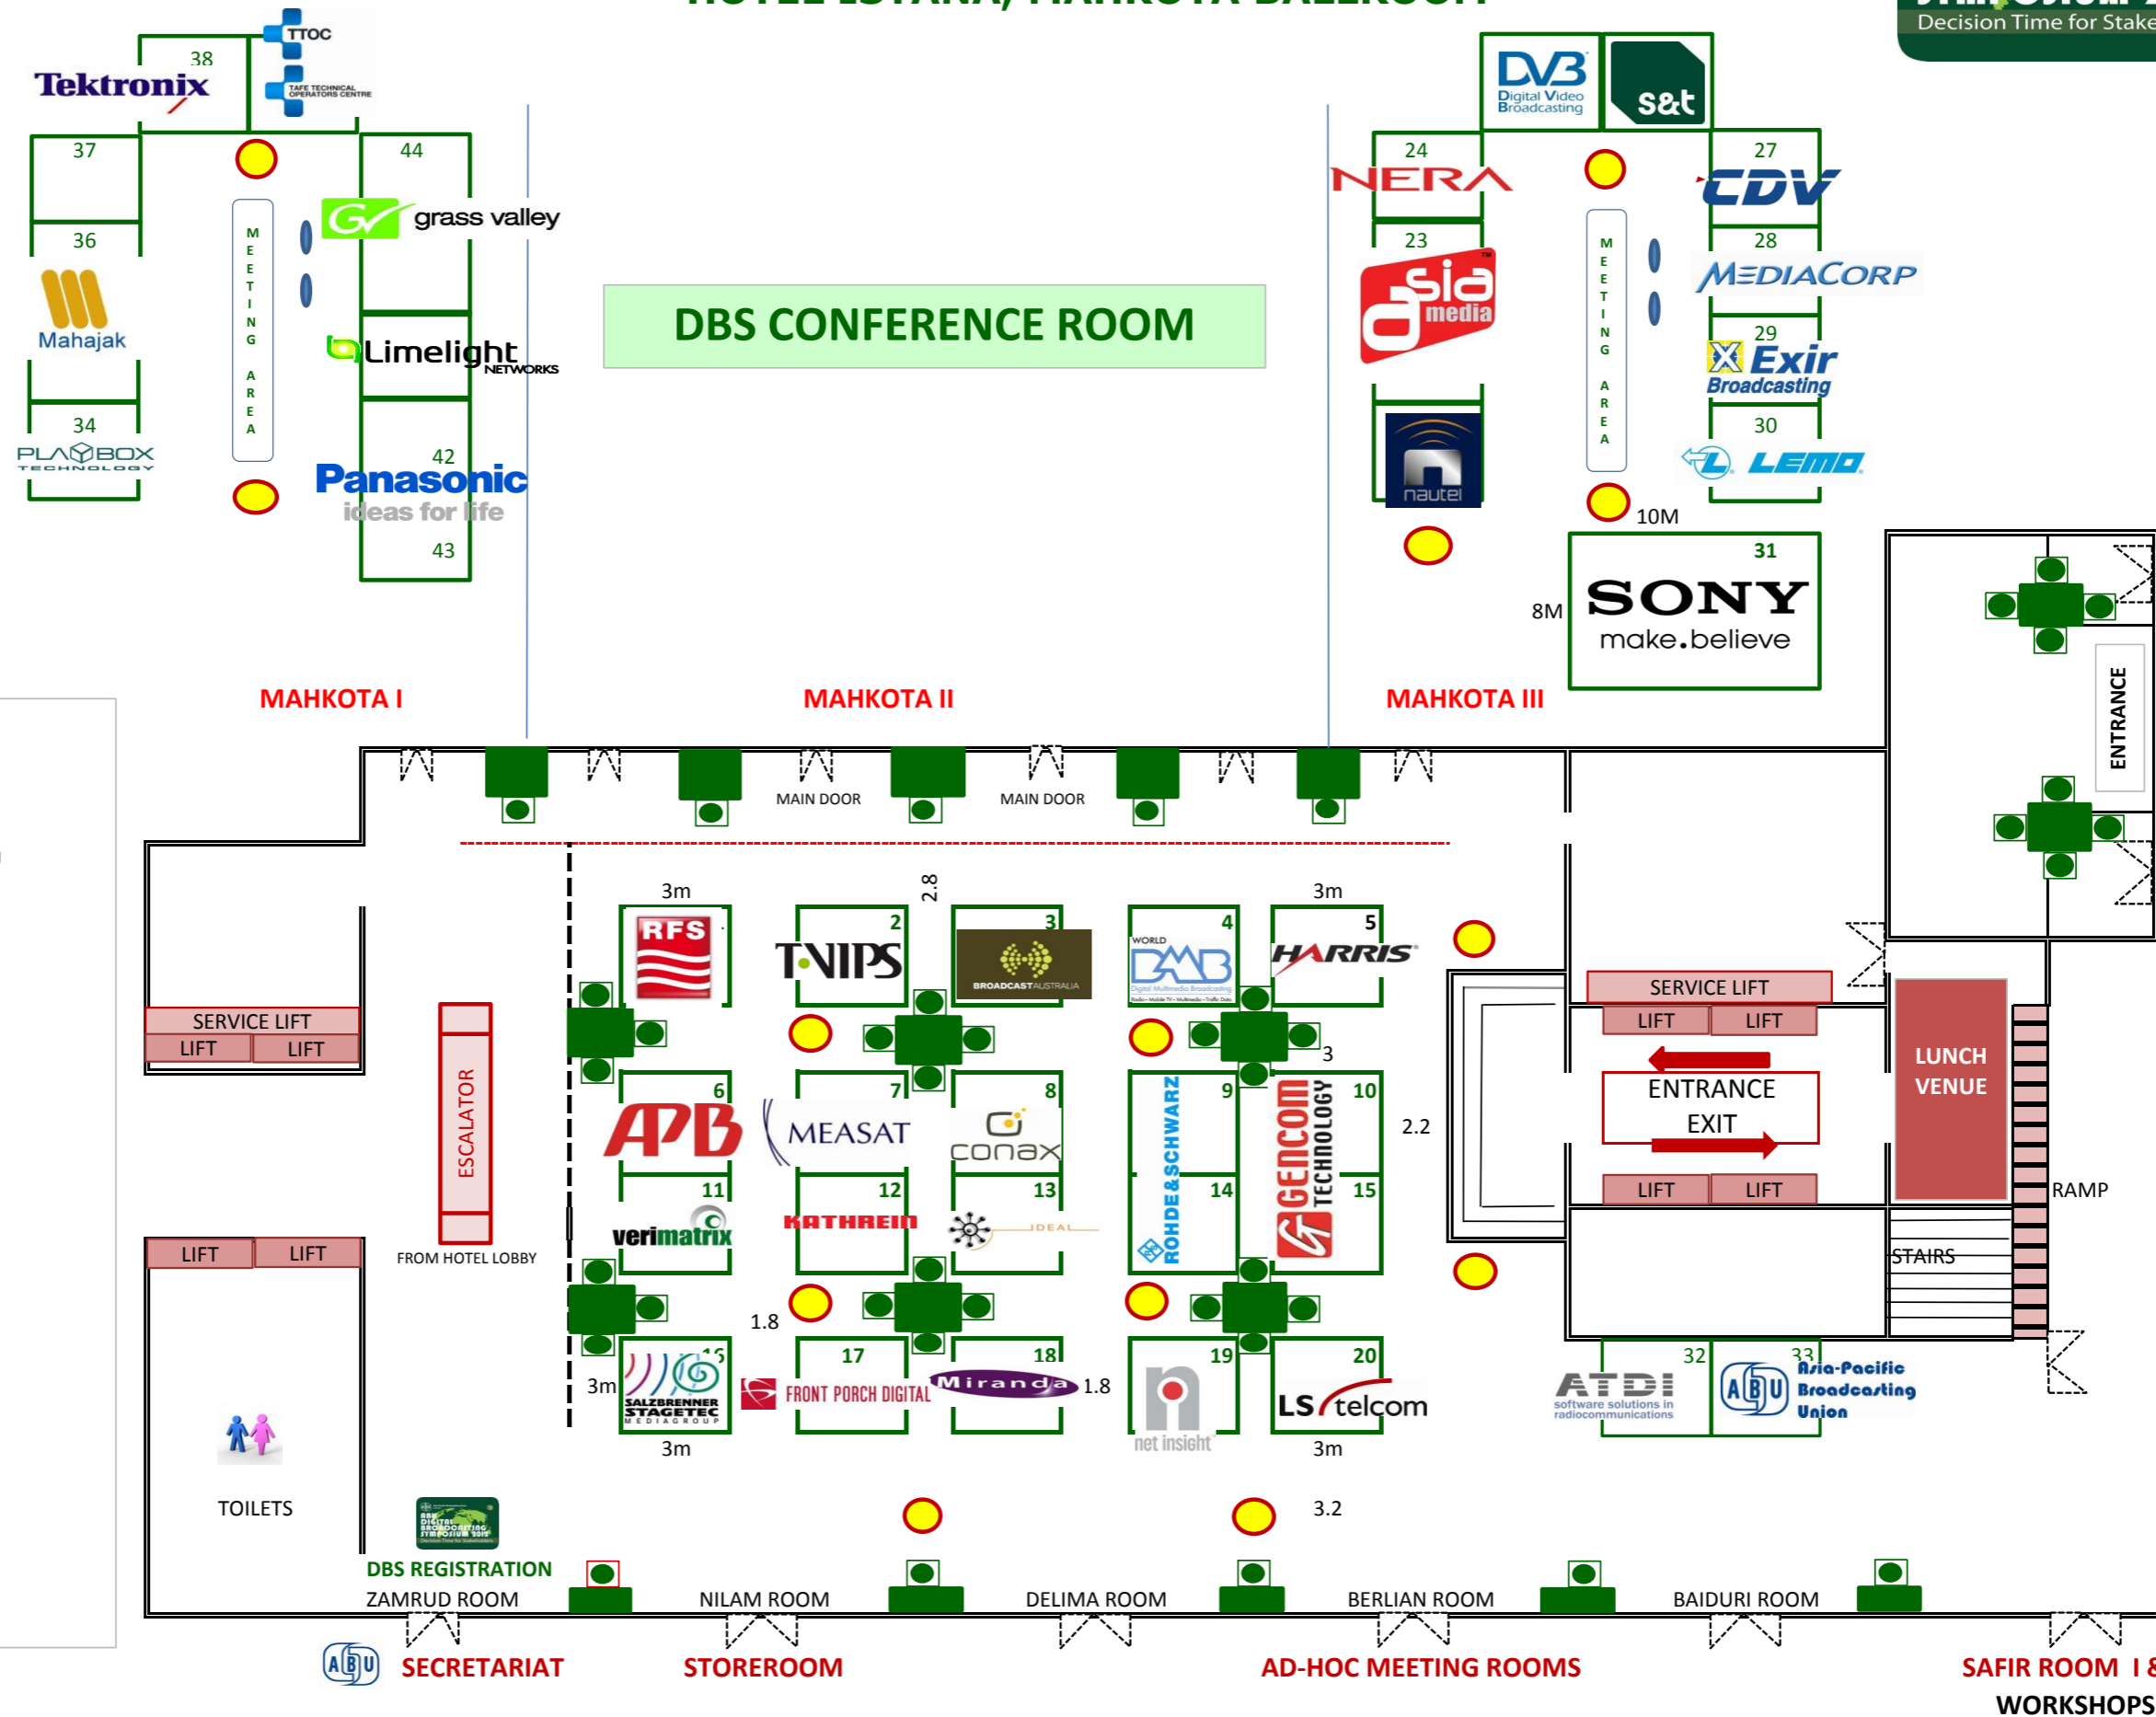

ABU DIGITAL BROADCASTING SYMPOSIUM 2012

6-9 March 2012

EXHIBITION FLOOR PLAN HOTEL ISTANA, MAHKOTA BALLROOM

- Booth No:**
- 1. RFS
 - 2. T-VIPS
 - 3. BROADCAST AUSTRALIA
 - 4. WorldDMB
 - 5. HARRIS
 - 6. Asia-Pacific Broadcasting
 - 7. MEASAT
 - 8. Conax
 - 9&14. ROHDE & SCHWARZ
 - 10&15. Gencom
 - 11. Verimatrix
 - 12. KATHREIN
 - 13. ideal systems
 - 16. Stagetec
 - 17. FRONT PORCH DIGITAL
 - 18. Miranda
 - 19. Net Insight
 - 20. LS telcom
 - 21. Nautel
 - 22&23. Asia Media
 - 24. NERA
 - 25. DVB
 - 26. s&t
 - 27. CDV
 - 28. MediaCorp
 - 29. Exir
 - 30. LEMO
 - 31. SONY
 - 32. ATDI
 - 33. ABU
 - 34. PLAYBOX
 - 35&36. Mahajak
 - 38. TEKTRONIX
 - 39. TTOC
 - 40&44. GRASS VALLEY
 - 41. LIMELIGHT NETWORKS
 - 42&43. PANASONIC

- cybercafe tables
- coffee/tea tables